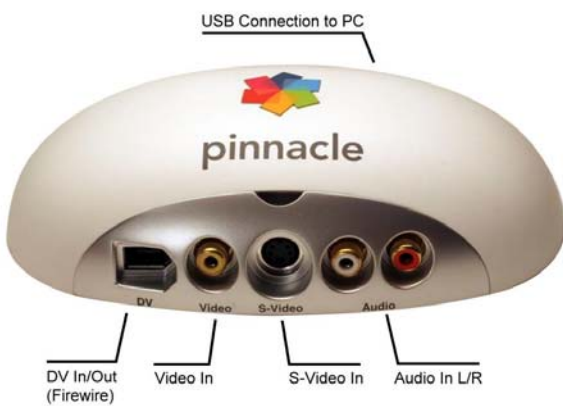

- 1 GB de espacio en disco para instalar el software y 3 GB para instalar el contenido adicional
- 1 puerto USB 2.0 (Hi-Speed)
- Unidad de DVD-ROM para instalar el software
- Opcional:
  - Grabadora de CD para la creación de discos Video CD Super-Video CD (S-VCD)*
  - Grabadora de DVD para la creación de DVD
  - Tarjeta de sonido con salida Surround para pre-escucha de mezclas con sonido envolvente**

Especificaciones de hardware

Entradas/Salidas

- Entrada de vídeo compuesto (conector RCA) PAL, SECAM, NTSC
- Entrada de S-Video (conector mini-DIN) PAL, SECAM, NTSC
- Entrada de audio estéreo (2 conectores RCA)
- Conector de entrada y salida IEEE 1394 (6 pines)

Captura de vídeo analógico al PC

- Entrada analógica PAL y SECAM / NTSC
- Captura desde cámaras DV (IEEE 1394) a 25 Mbit/s. Compatibilidad total con el control de la cámara
- Compresión: MPEG-2, MPEG-1, DV, MJPEG (Configurable por el usuario. Formatos de captura disponibles en tiempo real, dependiendo de la velocidad de la CPU.)

Reproducción de vídeo desde el PC

- Salida DV (IEEE 1394) a cámara a 25 Mbit/s. Compatibilidad total con el control de la cámara/dispositivo

Formatos de importación

- Vídeo: DV, AVI, MPEG-1, MPEG-2*, DivX*, MPEG-4*, 3GP (MPEG-4*), WMV, películas en DVD sin proteger*
- Audio: WAV, MP3
- Gráficos: BMP, JPG, PCT, TGA, TIF, WMF

Formatos de exportación

- Video CD (VCD) o S-VCD* con grabadora de CD opcional (CD-R o CD-RW)
- DVD* con grabadora de DVD opcional (DVD-R, DVD-RW, DVD+R o DVD+RW)
- Archivos DV, AVI, DivX*, RealVideo 8, Windows Media 9, MPEG-1, MPEG-2*, MPEG-4*
- Vídeo compatible con Apple iPod y Sony PSP (MPEG-4*)
- Sonido Dolby Digital 2 canales** y 5.1**

* Para la captura, importación y exportación de archivos MPEG-2, MPEG-4, DivX y películas DVD, así como para la grabación de S-VCD y DVD es necesario realizar una activación gratuita a través de Internet la primera vez que se vaya a utilizar.

** La importación y edición de películas DVD con sonido Dolby Digital (AC3), archivos con by archivos con sonido Dolby, así como la salida en formato Dolby Digital pueden activarse en Pinnacle Studio con un coste adicional.

Las especificaciones del producto están sujetas a cambios sin previo aviso by previo aviso ni obligación.

Contenido de la caja

- DVD de instalación del software Pinnacle Studio
  - Pinnacle Studio versión 11
  - Pinnacle InstantDVD Recorder
  - Pinnacle MediaManager
- Bonus DVD con contenidos adicionales para Pinnacle Studio
  - Guía de usuario para Pinnacle Studio
- Hardware externo 510-USB para captura de vídeo

Información SKU

Dimensiones de la unidad: 380mm A x 200mm H x 130mm P

Peso de la unidad: Por determinar

Contenedor principal: 5 unidades

Descripción SAP	SKU#	Código UPC
STUDIO10 510-USB	8230-10011-81	613570220046
MovieBox USB